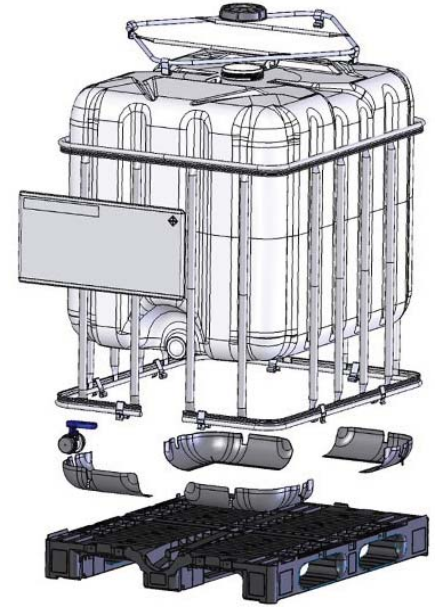

IBC-KONTIT

IBC-kontteja saatavana joko uutena tai osittain kunnostettuna, jolloin tankki on uusi mutta lava ja kehikko käytettyjä
Meiltä myös UN-hyväksytyt IBC-kontit!

KOKOVAIHTOEHDOT

- 600 l EURO-lavalla 1200x800x990 mm
- 800 l EURO-lavalla 1200x800x1165 mm
- 800 l FIN-lavalla 1200x1000x990 mm
- 1000 l FIN-lavalla 1200x1000x1165 mm

LAVAVAIHTOEHDOT

- puulava
- muovilava
- metallilava

HANAVAIHTOEHDOT

- peruskoko Ø50mm
- saatavana myös Ø80mm

TÄYTTÖAUKKOVAIHTOEHDOT

- peruskoko Ø150mm
- saatavana myös Ø225mm ja Ø400mm

ETIKETTILEVYT

- EURO-kokoisiin 522x350 mm
- FIN-kokoisiin 722x350mm

VÄRIVAIHTOEHDOT

- perusväri "natural"
- saatavana myös valkoisena ja mustana

TUOTEKOODI	MALLI	MITAT (mm)	TILAVUUS (l)
IBC600EU150/50W	STANDARD 600 EURO-puulavalla	1200x800x990	600
IBC600EU150/50P	STANDARD 600 EURO-muovilavalla	1200x800x990	600
IBC800FI150/50W	STANDARD 800 FIN-puulavalla	1200x1000x990	800
IBC800FI150/50P	STANDARD 800 FIN-muovilava	1200x1000x990	800
IBC800EU150/50W	STANDARD 800 EURO-puulavalla	1200x800x1165	800
IBC800EU150/50P	STANDARD 800 EURO-muovilavalla	1200x800x1165	800
IBC1000FI150/50W	STANDARD 1000 FIN-puulavalla	1200x1000x1165	1000
IBC1000FI150/50P	STANDARD 1000 FIN-muovilavalla	1200x1000x1165	1000
IBC600EU150/50UNW	UN 600 EURO-puulavalla	1200x800x990	600
IBC600EU150/50UNP	UN 600 EURO-muovilavalla	1200x800x990	600
IBC800FI150/50UNW	UN 800 FIN-puulavalla	1200x1000x990	800
IBC800FI150/50UNP	UN 800 FIN-muovilavalla	1200x1000x990	800
IBC800EU150/50UNW	UN 800 EURO-puulavalla	1200x800x1165	800
IBC800EU150/50UNP	UN 800 EURO-muovilavalla	1200x800x1165	800
IBC1000FI150/50UNW	UN 1000 FIN-puulavalla	1200x1000x1165	1000
IBC1000FI150/50UNP	UN 1000 FIN-muovilavalla	1200x1000x1165	1000
IBC1000FI150/50PEXW	PolyEX 1000 FIN-puulavalla*	1200x1000x1165	1000
IBC1000FI150/50PEXP	PolyEX 1000 FIN-muovilavalla*	1200x1000x1165	1000

*PolyEx IBC-kontti soveltuu herkästi syttyvien tai räjähtävien aineiden kuljetukseen