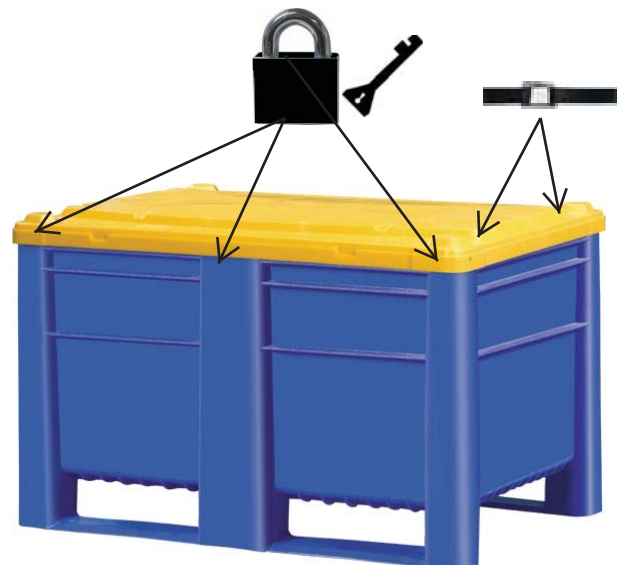

Esimerkiksi kokoontaittuva EURO-kokoinen KLAPA-kuormalavalaatikko

Kuljetus täydessä koossa: 2 laatikkoa / lavapaikka

2382mm

Kuljetus kokoontaitettuna:
6 laatikkoa / lavapaikka

950mm

Kokoontaittuvien kuormalavalaatikoiden lisäksi saatavana myös perinteiset kiinteäseinäiset kuormalavalaatikat sekä UN-hyväksytyt ratkaisut

Kiinteäseinäinen PALOXE-kuormalavalaatikko

UN-hyväksytyt kuormalavalaatikat

KUORMALAVALAATIKOT

KLAPA-KUORMALAVALAATIKOT

½EURO- JA EURO-KOKOISET KLAPAT

Tuotekoodi	U34-8677-7402-02.987	U34-1208-5000-00	U34-1208-5000-01
Ulkomitat (mm)/*	800x600x770/321	1200x800x950/397	1200x800x950/397
Sisämitat (mm)	744x544x645	1120x720x748	1120x720x748
Tilavuus (l)	250	603	603
Paino (kg)	22,5	45,0	45,0
Täyttökapasiteetti (kg)	250	500	500
Kapasiteetti pinottuna (kg)**	1200/500	2750/1100	2750/1100
Luukut			
Pitkällä sivulla	2 X 511x330mm	1 X 770x365mm	1 X 770x365mm
Lyhyellä sivulla	-	1 X 372x365mm	1 X 372x365mm
Juoksut	-	2 pitkittäin	2 pitkittäin
Jalat	4	3	3
Lisätietoja	Vahvistetut sivuseinät pohjavahvistus mahdollista	Saatavana myös pyörillä	Vahvistettu pohja, saatavana myös pyörillä

FIN-KOKOISET KLAPAT

Tuotekoodi	EI KOODIA	U34-1210-5000
Ulkomitat (mm)/*	1200x1000x900/406	1200x1000x975/406
Sisämitat (mm)	1120x920x692	1120x920x767
Tilavuus (l)	715	790
Paino (kg)	50,0	51,0
Täyttökapasiteetti (kg)	500	500
Kapasiteetti pinottuna (kg)**	2750/1100	2750/1100
Luukut		
Pitkällä sivulla	1 X 770x390mm	1 X 770x390mm
Lyhyellä sivulla	1 X 570x390mm	1 X 570x390mm
Juoksut	2 pitkittäin	2 pitkittäin
Jalat		
Lisätietoja		Joka seinällä dokumentti- pidike