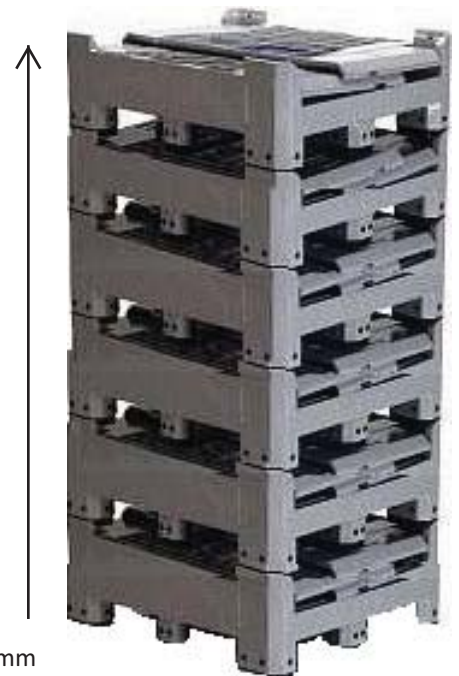

Esimerkiksi kokoontaittuva EURO-kokoinen KLAPA-kuormalavalaatikko

Kuljetus täydessä koossa: 2 laatikkoa / lavapaikka

2382mm

Kuljetus kokoontaitettuna:
6 laatikkoa / lavapaikka

950mm

Kokoontaittuvien kuormalavalaatikoiden lisäksi saatavana myös perinteiset kiinteäseinäiset kuormalavalaatikat sekä UN-hyväksytyt ratkaisut

Kiinteäseinäinen PALOXE-kuormalavalaatikko

UN-hyväksytyt kuormalavalaatikat

KUORMALAVALAATIKOT

KLAPA-KUORMALAVALAATIKOT

½EURO- JA EURO-KOKOISET KLAPAT

Tuotekoodi	U34-8677-7402-02.987	U34-1208-5000-00	U34-1208-5000-01
Ulkomitat (mm)/*	800x600x770/321	1200x800x950/397	1200x800x950/397
Sisämitat (mm)	744x544x645	1120x720x748	1120x720x748
Tilavuus (l)	250	603	603
Paino (kg)	22,5	45,0	45,0
Täyttökapasiteetti (kg)	250	500	500
Kapasiteetti pinottuna (kg)**	1200/500	2750/1100	2750/1100
Luukut			
Pitkällä sivulla	2 X 511x330mm	1 X 770x365mm	1 X 770x365mm
Lyhyellä sivulla	-	1 X 372x365mm	1 X 372x365mm
Juoksut	-	2 pitkittäin	2 pitkittäin
Jalat	4	3	3
Lisätietoja	Vahvistetut sivuseinät pohjavahvistus mahdollista	Saatavana myös pyörillä	Vahvistettu pohja, saatavana myös pyörillä

FIN-KOKOISET KLAPAT

Tuotekoodi	EI KOODIA	U34-1210-5000
Ulkomitat (mm)/*	1200x1000x900/406	1200x1000x975/406
Sisämitat (mm)	1120x920x692	1120x920x767
Tilavuus (l)	715	790
Paino (kg)	50,0	51,0
Täyttökapasiteetti (kg)	500	500
Kapasiteetti pinottuna (kg)**	2750/1100	2750/1100
Luukut		
Pitkällä sivulla	1 X 770x390mm	1 X 770x390mm
Lyhyellä sivulla	1 X 570x390mm	1 X 570x390mm
Juoksut	2 pitkittäin	2 pitkittäin
Jalat		
Lisätietoja		Joka seinällä dokumentti- pidike