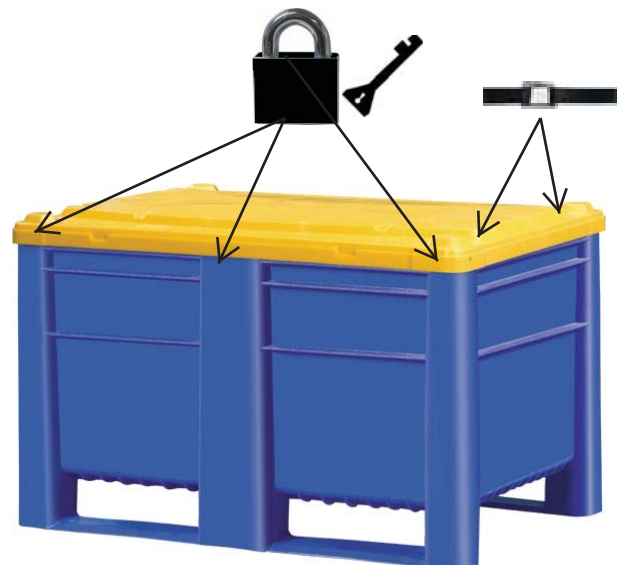

Esimerkiksi kokoontaittuva EURO-kokoinen KLAPA-kuormalavalaatikko

Kuljetus täydessä koossa: 2 laatikkoa / lavapaikka

2382mm

Kuljetus kokoontaitettuna:  
6 laatikkoa / lavapaikka

950mm

Kokoontaittuvien kuormalavalaatikoiden lisäksi saatavana myös perinteiset kiinteäseinäiset kuormalavalaatikat sekä UN-hyväksytyt ratkaisut

Kiinteäseinäinen PALOXE-kuormalavalaatikko

UN-hyväksytyt kuormalavalaatikat