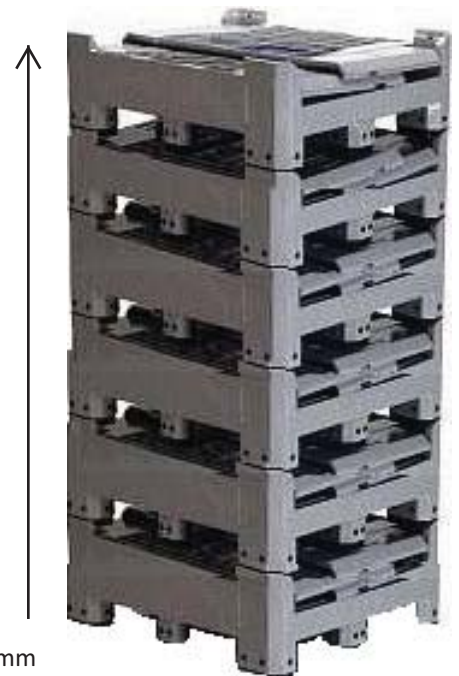

Esimerkiksi kokoontaittuva EURO-kokoinen KLAPA-kuormalavalaatikko

Kuljetus täydessä koossa: 2 laatikkoa / lavapaikka

2382mm

Kuljetus kokoontaitettuna:  
6 laatikkoa / lavapaikka

950mm

Kokoontaittuvien kuormalavalaatikoiden lisäksi saatavana myös perinteiset kiinteäseinäiset kuormalavalaatikat sekä UN-hyväksytyt ratkaisut