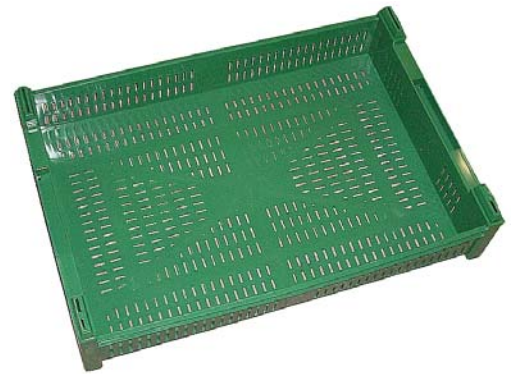

PUUTARHALAATIKOT

MARJALAATIKOT

MARJALAATIKKO MINI-PERFO

Tuotekoodi: ROMINIP

- 90 kpl / lava
- Ulkomitat: 600x400x125mm
- Tilavuus: 19 litraa
- Päällekkäinpinoutuva
- Ritiläpohja, ritiläseinät
- Materiaali: PE
- Värvaihtoehdot: vaaleanvihreä, tummanvihreä, punainen, keltainen

MARJALAATIKKO MINI-PERFO

2. laatu

Tuotekoodi: R1MINIPE2V

- 90 kpl / lava
- Ulkomitat: 600x400x125mm
- Tilavuus: 19 litraa
- Päällekkäinpinoutuva
- Ritiläpohja, ritiläseinät
- Materiaali: PE
- Värvaihtoehdot: tummanvihreä

MARJALAATIKKO MINI

Tuotekoodi: ROMINI

- 90 kpl / lava
- Ulkomitat: 600x400x125mm
- Tilavuus: 19 litraa
- Päällekkäinpinoutuva
- Umpipohja, ritiläseinät
- Materiaali: PE
- Värvaihtoehdot: vaaleanvihreä, tummanvihreä, punainen, keltainen

MARJALAATIKKO MONI

Tuotekoodi: R1MONI

- 80 kpl / lava
- Ulkomitat: 600x400x110/135mm
- Tilavuus: 20 litraa
- Päällekkäinpinoutuva
- Umpipohja, ritiläseinät
- Materiaali: PE
- Värvaihtoehdot: tummanvihreä