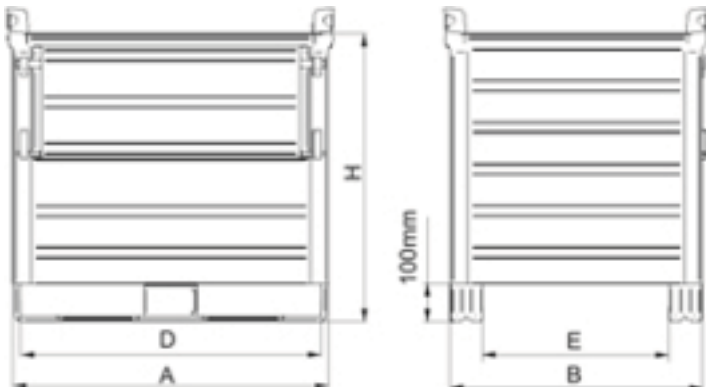

PZURMK-mallit

maalattuna tai galvanoituna

TUOTEKOODI	ULKOMITAT (mm)	KAPASITEETTI (kg)
PZURMK080606	800x600x620	1000
PZURMK100806	1000x800x620	2000
PZURMK100809	1000x800x920	2000
PZURMK120806	1200x800x620	2000
PZURMK120809	1200x800x920	2000
PZURMK121006	1200x1000x620	2000
PZURMK121076	1200x1000x780	2000
PZURMK121009	1200x1000x920	2000
PZURMK121010	1200x1000x1020	2000
PZURMK141276	1400x1200x780	2000
PZURMK161210	1600x1200x1020	2000

Luukullinen

Laatikat saatavana myös lukittavalla kannella

Kysy myös omien mittojen mukaan tehtyjä laatikoita!