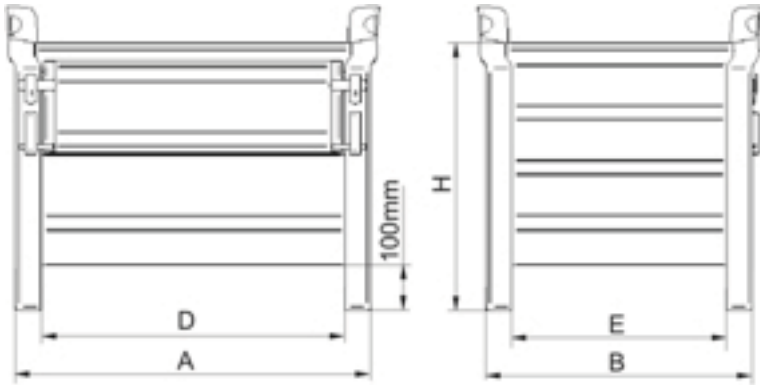

METALLITUOTTEET

METALLILAATIKOT

PZUKMP-mallit

maalattuna tai galvanoituna

<u>TUOTEKOODI</u>	<u>ULKOMITAT (mm)</u>	<u>KAPASITEETTI (kg)</u>
PZUKMP080606	800x600x600	1000
PZUKMP100606	1000x600x600	2000
PZUKMP100806	1000x800x600	2000
PZUKMP100809	1000x800x900	2000
PZUKMP120806	1200x800x600	2000
PZUKMP120809	1200x800x900	2000
PZUKMP121006	1200x1000x600	2000
PZUKMP121009	1200x1000x900	2000

El luukkua

Laatikot saatavana myös lukittavalla kannella

Kysy myös omien mittojen mukaan tehtyjä laatikoita!