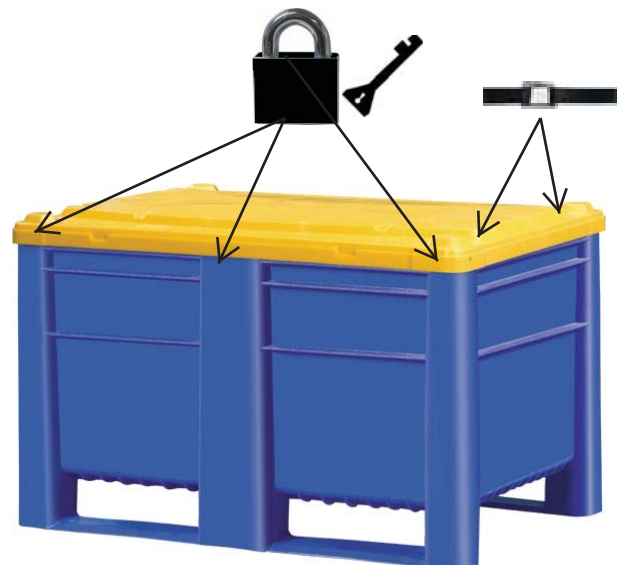

Esimerkiksi kokoontaittuva EURO-kokoinen KLAPA-kuormalavalaatikko

Kuljetus täydessä koossa: 2 laatikkoa / lavapaikka

2382mm

Kuljetus kokoontaitettuna:
6 laatikkoa / lavapaikka

950mm

Kokoontaittuvien kuormalavalaatikoiden lisäksi saatavana myös perinteiset kiinteäseinäiset kuormalavalaatikat sekä UN-hyväksytyt ratkaisut

Kiinteäseinäinen PALOXE-kuormalavalaatikko

UN-hyväksytyt kuormalavalaatikat

KUORMALAVALAATIKOT

PALOXE-KUORMALAVALAATIKOT

EURO-KOKOISET UMPINAISET PALOXET

Tuotekoodi	U58-1090-CT6	U58-1089-CT6	U20-0751
Ulkomitat (mm)	1200x800x600	1200x800x780	1220x820
Sisämitat (mm)	1110x710x420	1110x710x600	1200x800
Tilavuus (l)	330	470	-
Paino (kg)	28,0	32,0	-
Täyttökapasiteetti (kg)	500	500	-
Kapasiteetti pinottuna (kg)	3000	3000	-
Juoksut	2 pitkittäin	2 pitkittäin	-
Jalat	-	-	-
Lisätietoja	-	-	KANSI 1200x800 PALOXEEN!

FIN-KOKOISET UMPINAISET PALOXET

Tuotekoodi	U3-624-200	U3-624-100	U3-624-400
Ulkomitat (mm)	1200x1000x775	1200x1000x775	1200x1000x775
Sisämitat (mm)	1120x920x600	1120x920x600	1120x920x600
Tilavuus (l)	600	600	600
Paino (kg)	38,0	34,5	36,0
Täyttökapasiteetti (kg)	500	500	500
Kapasiteetti pinottuna (kg)	3000	3000	-
Juoksut	2 pitkittäin	-	-
Jalat	-	4	4 X Ø100mm pyörää
Lisätietoja	-	-	1 X jarru

FIN-KOKOISET HENGITTÄVÄT PALOXET

Tuotekoodi	U3-624-202	U3-622-201
Ulkomitat (mm)	1200x1000x775	1200x1000x765
Sisämitat (mm)	1120x920x600	1120x920x600
Tilavuus (l)	600	600
Paino (kg)	38,0	44,0
Täyttökapasiteetti (kg)	500	500
Kapasiteetti pinottuna (kg)	3000	4000
Juoksut	-	2 pitkittäin
Jalat	4	-
Lisätietoja	-	stacking cams