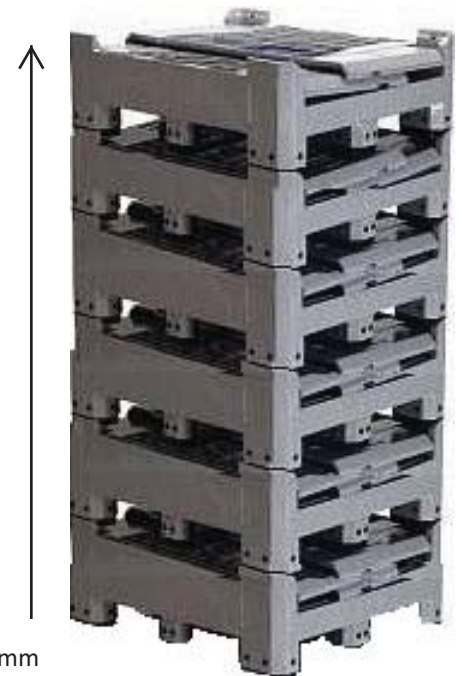

KUORMALAVALAATIKOT

Kuljetushinnat ovat jo jonkin aikaa olleet selkeästi nousujohteisia ja etenkin paluukuljetusten kustannukset saattavat nousta kuljetettavan tavarán määrään nähden huikeiksi

Kattava valikoimamme kokoontaittuvia kuormalavalaatikoita vastaa haasteeseen eritoten paluukuljetuskustannusten minimoimiseksi!

Esimerkiksi kokoontaittuva EURO-kokoinen KLAPA-kuormalavalaatikko

Kuljetus täydessä koossa: 2 laatikkoa / lavapaikka

2382mm

Kuljetus kokoontaitettuna:
6 laatikkoa / lavapaikka

950mm

Kokoontaittuvien kuormalavalaatikoiden lisäksi saatavana myös perinteiset kiinteäseinäiset kuormalavalaatikat sekä UN-hyväksytyt ratkaisut

Kiinteäseinäinen PALOXE-kuormalavalaatikko

UN-hyväksytyt kuormalavalaatikat

KUORMALAVALAATIKOT

PALOXE-KUORMALAVALAATIKOT

EURO-KOKOISET UMPINAISET PALOXET

Tuotekoodi	U58-1090-CT6	U58-1089-CT6	U20-0751
Ulkomitat (mm)	1200x800x600	1200x800x780	1220x820
Sisämitat (mm)	1110x710x420	1110x710x600	1200x800
Tilavuus (l)	330	470	-
Paino (kg)	28,0	32,0	-
Täyttökapasiteetti (kg)	500	500	-
Kapasiteetti pinottuna (kg)	3000	3000	-
Juoksut	2 pitkittäin	2 pitkittäin	-
Jalat	-	-	-
Lisätietoja	-	-	KANSI 1200x800 PALOXEEN!

FIN-KOKOISET UMPINAISET PALOXET

Tuotekoodi	U3-624-200	U3-624-100	U3-624-400
Ulkomitat (mm)	1200x1000x775	1200x1000x775	1200x1000x775
Sisämitat (mm)	1120x920x600	1120x920x600	1120x920x600
Tilavuus (l)	600	600	600
Paino (kg)	38,0	34,5	36,0
Täyttökapasiteetti (kg)	500	500	500
Kapasiteetti pinottuna (kg)	3000	3000	-
Juoksut	2 pitkittäin	-	-
Jalat	-	4	4 X Ø100mm pyörää
Lisätietoja	-	-	1 X jarru