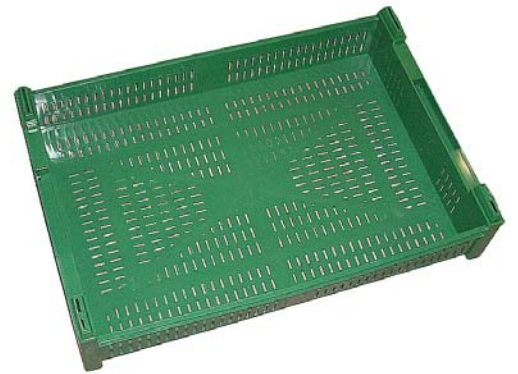

VIHANNESLAATIKKO FARMI18

2. laatu

Tuotekoodi: R1FARMI18

- 200 kpl / lava
- Ulkomitat: 600x400x185mm
- Tilavuus: 30 litraa
- Sisäkkäin ja päällekkäin pinoutuva
- Ritiläpohja, säleikköseinät
- Materiaali: PE
- Värvaihtoehdot: tummanvihreä

IDÄTYSLAATIKKO

Tuotekoodi: BE21011400

- Ulkomitat: 600x400x125/210 mm
- Päällekkäinpinoutuva
- Ritiläpohja, säleikköseinät
- Materiaali: PE
- Värvaihtoehdot: valkoinen

PUUTARHALAATIKOT

MARJALAATIKKO MINI-PERFO

Tuotekoodi: ROMINIP

- 90 kpl / lava
- Ulkomitat: 600x400x125mm
- Tilavuus: 19 litraa
- Päällekkäinpinoutuva
- Ritiläpohja, ritiläseinät
- Materiaali: PE
- Värivaihtoehdot: vaaleanvihreä, tummanvihreä, punainen, keltainen

MARJALAATIKKO MINI-PERFO

2. laatu

Tuotekoodi: R1MINIPE2V

- 90 kpl / lava
- Ulkomitat: 600x400x125mm
- Tilavuus: 19 litraa
- Päällekkäinpinoutuva
- Ritiläpohja, ritiläseinät
- Materiaali: PE
- Värivaihtoehdot: tummanvihreä