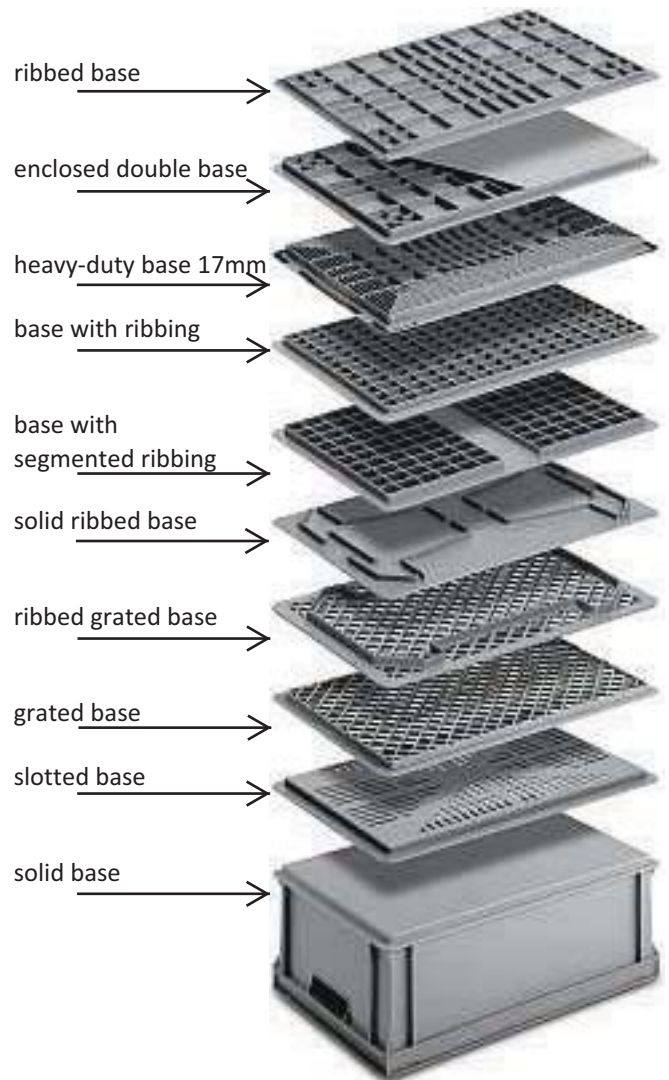

TEOLLISUUSLAATIKOT

RAKO-LAATIKOT

RAKO-laatikot soveltuvat erilaisten seinä- ja pohjaratkaisujensa ansiosta monenlaiseen varastointiin ja kuljettamiseen.

- ritilä- tai säleikköseinäiset laatikot ilman-kiertoa vaativille tuotteille
- pohjasta vahvistetut laatikot liukuhihnoille, rullaradoille ja hyvin raskaille tuotteille
- peruslaatikot jokapäiväisiin varastointi- ja kuljetustarpeisiin

Solid base

Heavy-duty base 17 mm

Enclosed double base

HUOM!

Vahvistetut pohjat ja reiälliset seinät eivät ole varastotuotteita, joten niillä on yleensä vähintään 250-500kpl minimitoimituserä!

TEOLLISUUSLAATIKOT