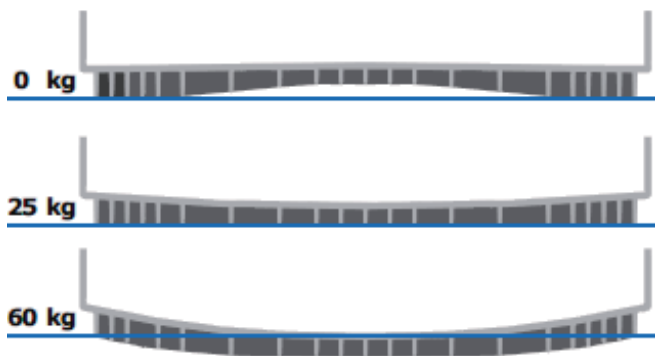

Heavy-duty base 17 mm