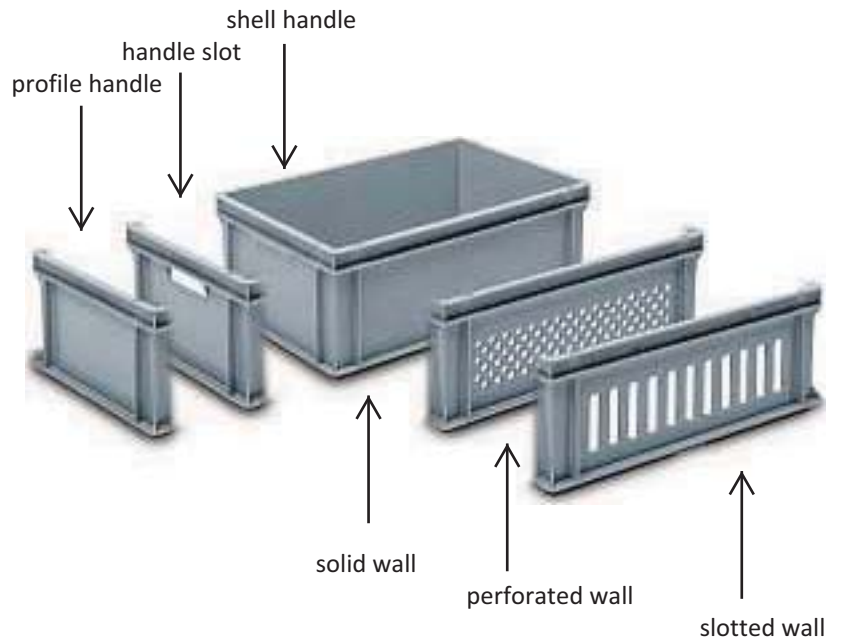

TEOLLISUUSLAATIKOT

RAKO-LAATIKOT

RAKO-laatikot soveltuvat erilaisten seinä- ja pohjaratkaisujensa ansiosta monenlaiseen varastointiin ja kuljettamiseen.

- ritilä- tai säleikköseinäiset laatikot ilman-kiertoa vaativille tuotteille
- pohjasta vahvistetut laatikot liukuhihnoille, rullaradoille ja hyvin raskaille tuotteille
- peruslaatikot jokapäiväisiin varastointi- ja kuljetustarpeisiin

Solid base

Heavy-duty base 17 mm

Enclosed double base

HUOM!

Vahvistetut pohjat ja reiälliset seinät eivät ole varastotuotteita, joten niillä on yleensä vähintään 250-500kpl minimitoimituserä!

TEOLLISUUSLAATIKOT