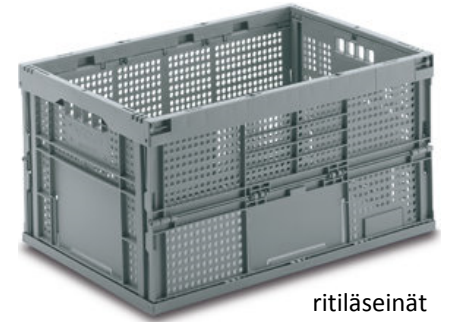

KOKOONMENEVÄT LAATIKOT

MALLI: FOLDABLE

400x300mm LAATIKOT

TUOTEKOODI	ULKOMITAT (mm)/ KORK.TAIT.	SISÄMITAT (mm)	PAINO TILAVUUS (kg) (l)		LISÄTIETOJA
U34-4322-0	400x300x225/89	356x257x217	2,0	19	umpinainen, ei kantta
U34-4322-100	400x300x225/89	356x257x217	2,0	19	umpinainen, 2 puolikantta pitkällä sivuilla
U34-4322-200	400x300x225/89	356x257x217	2,0	19	umpinainen, v
U34-4326-0	400x300x260/89	356x257x257	2,1	23	umpinainen, ei kantta
U34-4326-100	400x300x260/89	356x257x257	2,1	23	umpinainen, 2 puolikantta pitkällä sivuilla
U34-4326-200	400x300x260/89	356x257x257	2,1	23	umpinainen, 2 puolikantta lyhyillä sivuilla
U34-4330-0	400x300x300/89	356x257x297	2,3	26	umpinainen, ei kantta
U34-4330-100	400x300x300/89	356x257x297	2,3	26	umpinainen, 2 puolikantta pitkällä sivuilla
U34-4330-200	400x300x300/89	356x257x297	2,3	26	umpinainen, 2 puolikantta lyhyillä sivuilla

ilman kantta

2 puolikantta lyhyillä sivuilla

2 puolikantta pitkällä sivuilla

huppukansi

irtokansi

ritiläseinät

KANNET

TUOTEKOODI	MITAT (mm)	KANSITYYPPI
U34-4301-11	400x300	2-osainen, pitkittäin
U34-6401-11	600x400	2-osainen, pitkittäin
U34-4301-21	400x300	2-osainen, poikittain
U34-6401-21	600x400	2-osainen, poikittain
U34-213N-0	600x400	irtokansi
U3-925-5	608x408	huppukansi

KANSISETIT LAATIKOILLE U34-6430N & U34-6430L

TUOTEKOODI	LISÄTIETOJA
U34-6402-1000	2 x puolikansi, saranat pitkällä sivuilla, saranaosat
U34-6402-1	1 x puolikansi
U34-6402-900	saranaosat

Standardituote; muiden tuotteiden osalta toimitusaika ja minimi-tilausmäärä tarkistettava tehtaalta