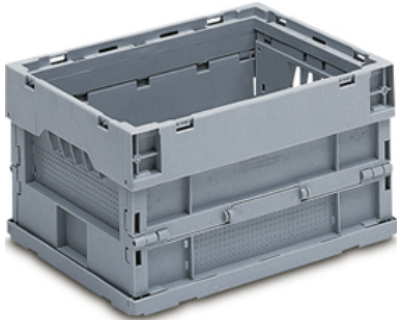

KOKOONMENEVÄT LAATIKOT

MALLI: FOLDABLE

400x300mm LAATIKOT

TUOTEKOODI	ULKOMITAT (mm)/ KORK.TAIT.	SISÄMITAT (mm)	PAINO TILAVUUS (kg) (l)		LISÄTIETOJA
U34-4322-0	400x300x225/89	356x257x217	2,0	19	umpinainen, ei kantta
U34-4322-100	400x300x225/89	356x257x217	2,0	19	umpinainen, 2 puolikantta pitkällä sivuilla
U34-4322-200	400x300x225/89	356x257x217	2,0	19	umpinainen, v
U34-4326-0	400x300x260/89	356x257x257	2,1	23	umpinainen, ei kantta
U34-4326-100	400x300x260/89	356x257x257	2,1	23	umpinainen, 2 puolikantta pitkällä sivuilla
U34-4326-200	400x300x260/89	356x257x257	2,1	23	umpinainen, 2 puolikantta lyhyillä sivuilla
U34-4330-0	400x300x300/89	356x257x297	2,3	26	umpinainen, ei kantta
U34-4330-100	400x300x300/89	356x257x297	2,3	26	umpinainen, 2 puolikantta pitkällä sivuilla
U34-4330-200	400x300x300/89	356x257x297	2,3	26	umpinainen, 2 puolikantta lyhyillä sivuilla

ilman kantta

2 puolikantta lyhyillä sivuilla

2 puolikantta pitkällä sivuilla

huppukansi

irtokansi

ritiläseinät

KANNET

TUOTEKOODI	MITAT (mm)	KANSITYYPPI
U34-4301-11	400x300	2-osainen, pitkittäin
U34-6401-11	600x400	2-osainen, pitkittäin
U34-4301-21	400x300	2-osainen, poikittain
U34-6401-21	600x400	2-osainen, poikittain
U34-213N-0	600x400	irtokansi
U3-925-5	608x408	huppukansi

KANSISETIT LAATIKOILLE U34-6430N & U34-6430L

TUOTEKOODI	LISÄTIETOJA
U34-6402-1000	2 x puolikansi, saranat pitkällä sivuilla, saranaosat
U34-6402-1	1 x puolikansi
U34-6402-900	saranaosat

Standardituote; muiden tuotteiden osalta toimitusaika ja minimi-tilausmäärä tarkistettava tehtaalta